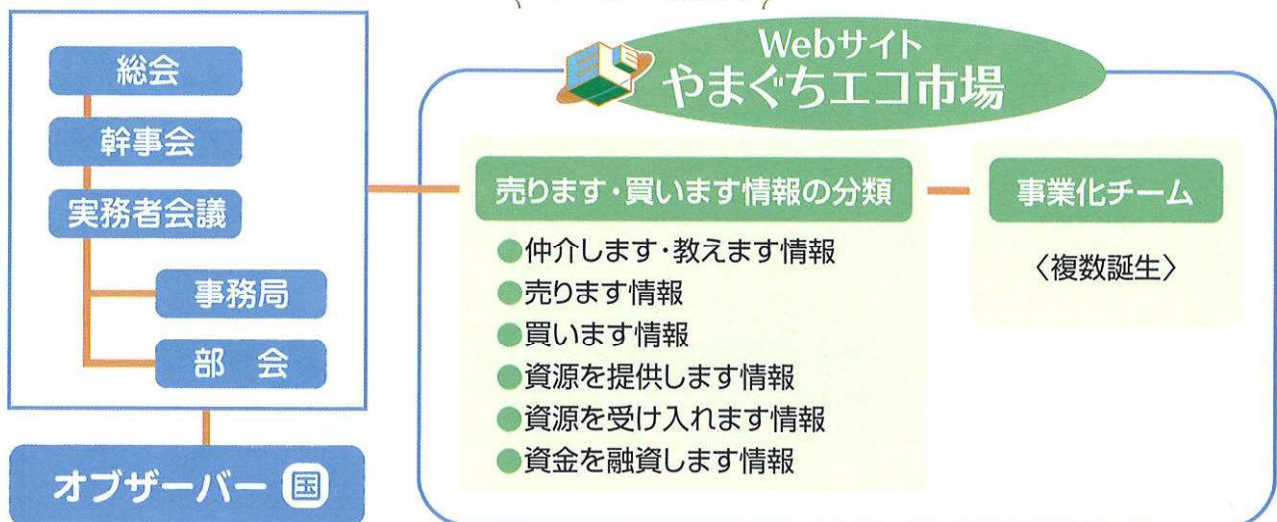

## 入会資格・方法等

- ① 本会の目的に賛同する法人及び個人なら誰でも入会できます。
- ② やまぐちエコ市場Webの入会フォームに必要事項を記入し、メールにて入会申込みをしていただきます。
- ③ 年会費1万円を指定の銀行口座に振り込んでください。
- ④ ホームページの会員限定サイトにログインできるID、パスワードをお送りし、会員としてのサービスを受けられるようになります。

## やまぐちエコ市場へ入会して活動しましょう！

- ① 製品・技術・サービスのPRができます
- ② 欲しい情報が即座に入手できるサイトを目指します
- ③ 企業間のマッチングによる新たな事業化を支援します
- ④ リサイクルや温暖化対策を推進して利益を上げましょう

入会申込はWebサイトからできます <http://eco.pref.yamaguchi.lg.jp/eoichiba/>

## 市場の構成