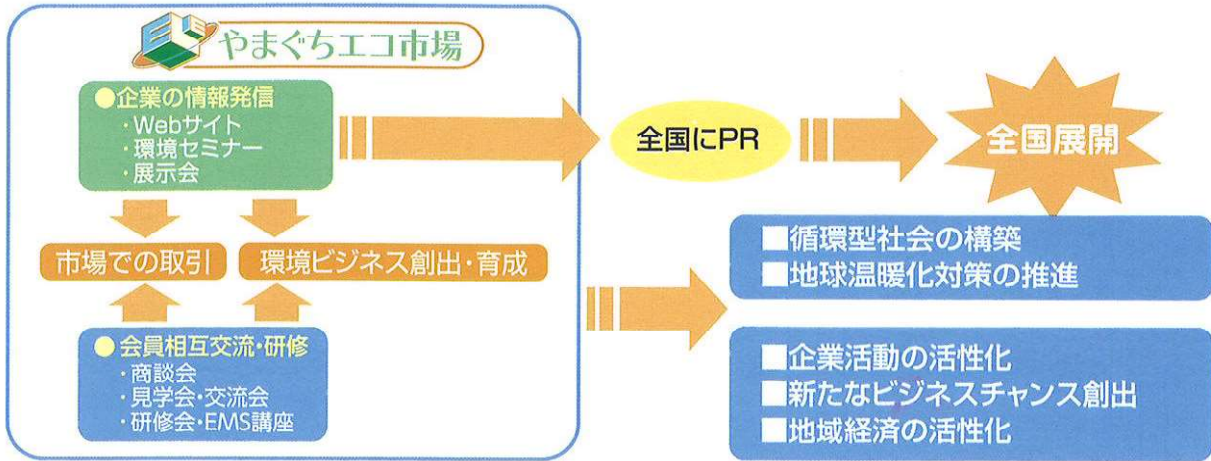

市場のしくみ

やまぐちエコ市場は循環型社会の形成と地球温暖化対策の推進に貢献します。