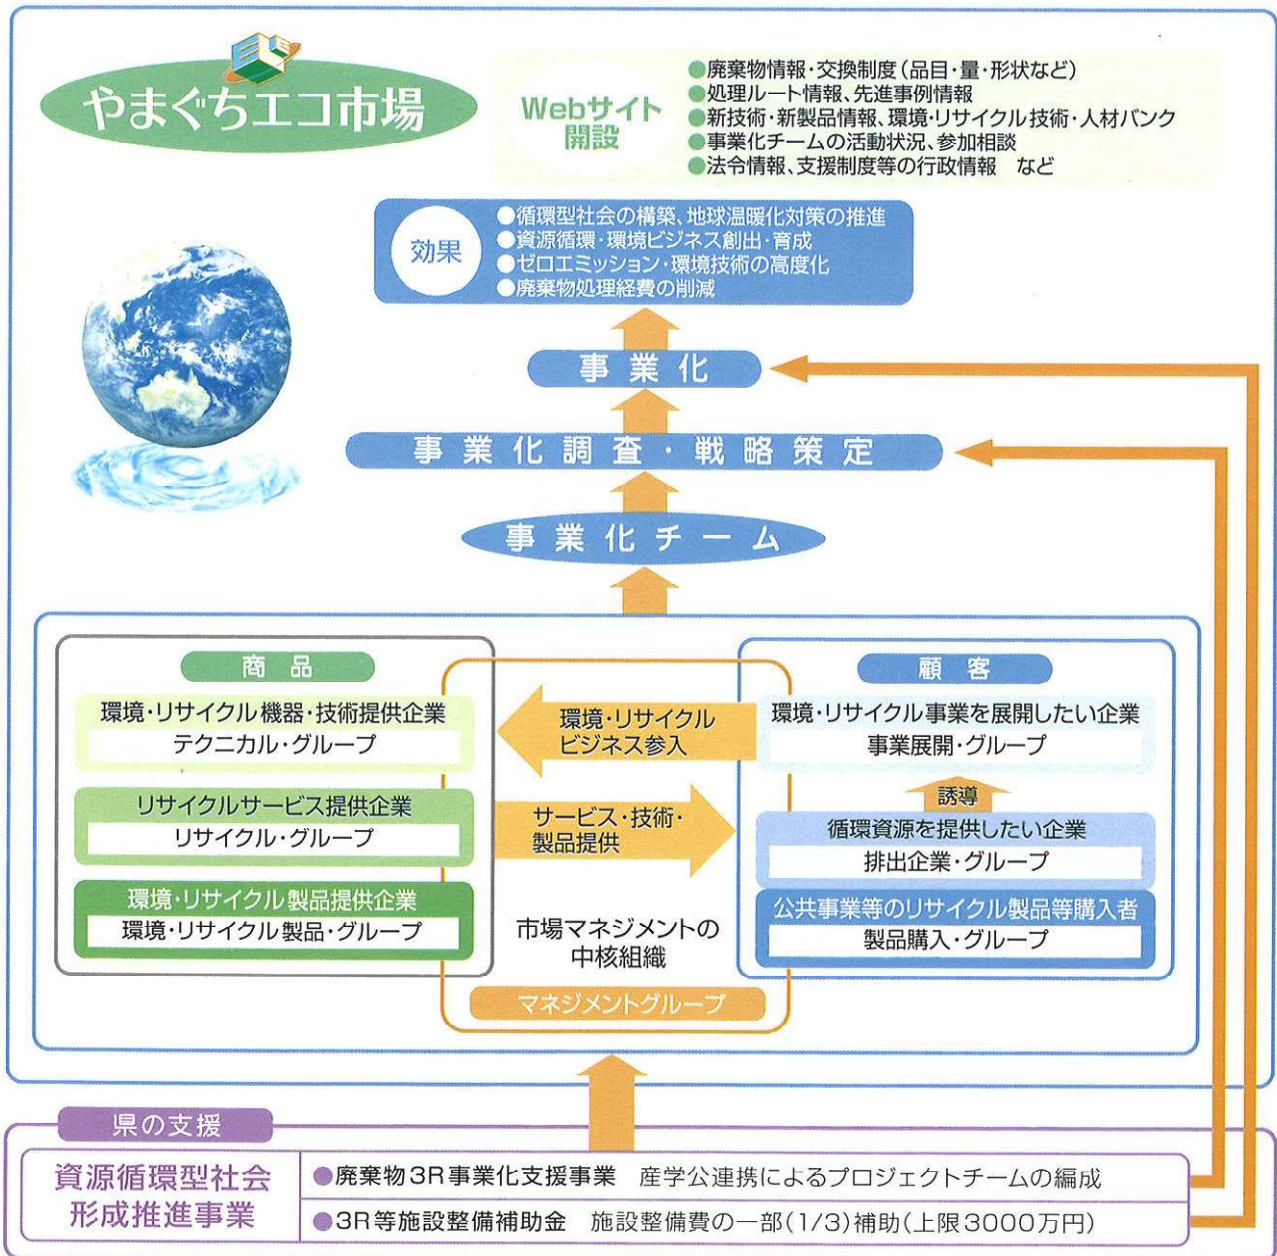

やまぐちエコ市場は循環型社会の形成と地球温暖化対策の推進に貢献します。